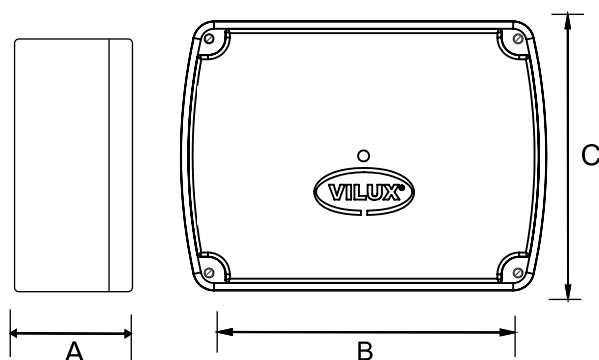

USE LED
A NATUREZA AGRADECE

Garantia
3
meses