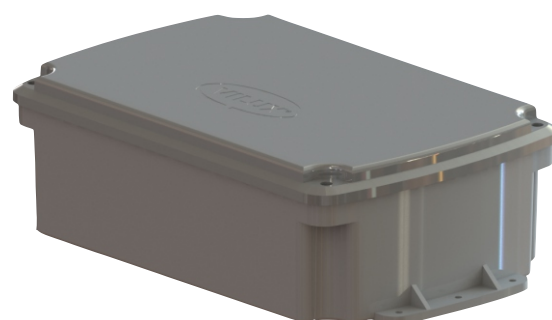


CAIXA DE PASSAGEM EM POLICARBONATO

Garantia
3
meses

APLICAÇÕES

Áreas indústrias, escadas, comércio, garagens, armazéns e outras aplicações.

CAIXA DE PASSAGEM EM POLICARBONATO

A caixa de passagem em policarbonato Vilux é utilizada para organizar e distribuir cabos e fios, além de facilitar a junção destes com tomadas e interruptores. Possui medidas ideais para armazenamento e proteção dos componentes eletrônicos, por exemplo, baterias de alarmes e transformadores de energia 12V. Apresenta alta resistência e durabilidade, sendo ideal para aplicações em ambientes industriais e comerciais que contenham concentrações de impurezas, umidade, materiais gordurosos, poeiras, dentre outros.

ESPECIFICAÇÕES TÉCNICAS

Material	Policarbonato Antichama V2 e Anti UV
Cor	Cinza
Grau de Proteção	IP54 a IP66
Dimensão	AxBxC mm 88x265x195

Modelo	Grau de Proteção (IP)	Prensa Cabo
CXPC-IP54	IP54	Sem
CXPC-IP54PC	IP54	Com
CXPC-IP66	IP66	Sem
CXPC-IP66PC	IP66	Com